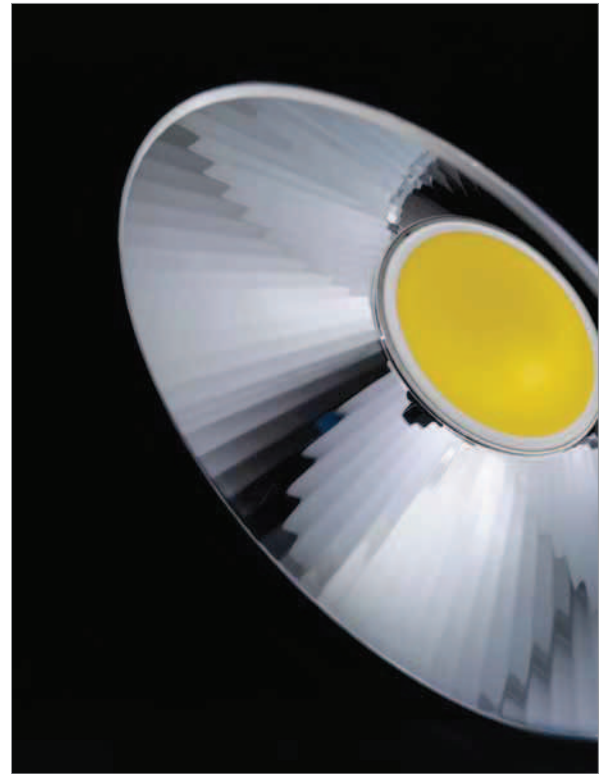

RA DIXIT LED FERTIME DLM

INCASSI PROFESSIONALI / PROFESSIONAL DOWNLIGHTS