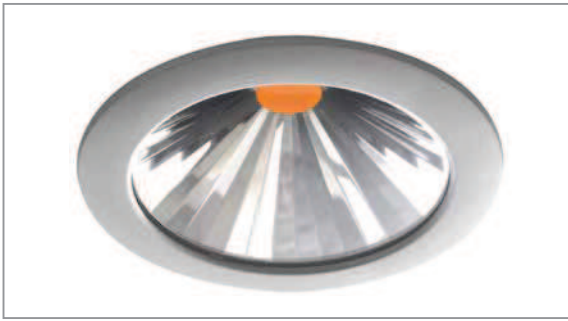

RA DIXIT LED ARRAY

INCASSI PROFESSIONALI / PROFESSIONAL DOWNLIGHTS

RA 20 DIXIT LED

Codice Code	Led Array Array Led	LED	Fascio Beam	Kg
244-230	Led 3000lm 39W 3000K		100°	1,9
244-240	Led 4400lm 51W 3000K		90°	1,9

21 Bianco mat Mat white
52 Metal Silver

CE Y ENEC II F
IP44 IK07