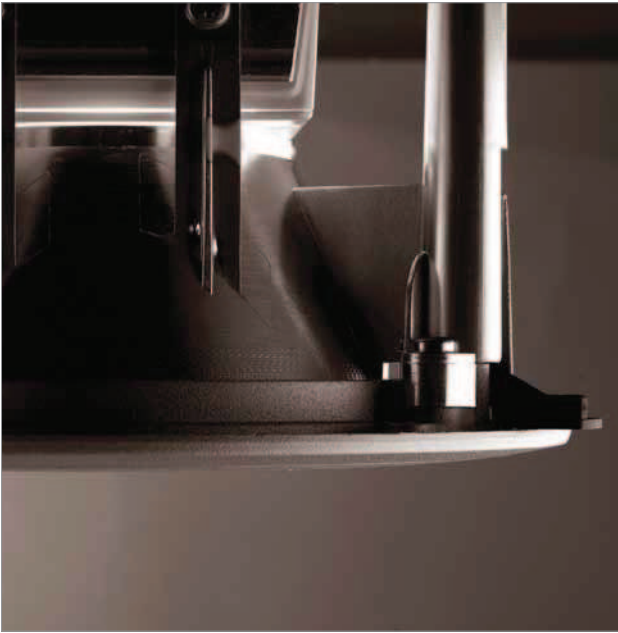

RA DIXIT LED FERTIME DLM

INCASSI PROFESSIONALI / PROFESSIONAL DOWNLIGHTS