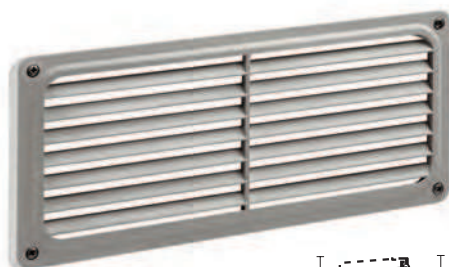

SERIE 500

Codice Code	Lampada Lamp	Attacco Base	Colori Colours	(Kg)
Lampade fluorescenti compatte		Compact fluorescent lamps		
150200	FSQ 18W	G24d-2	Nero/Black	1,4
150201	FSQ 18W	G24d-2	Bianco/White	1,4
150202	FSQ 18W	G24d-2	Grigio/Grey	1,4
150300	FSQ 26W	G24d-3	Nero/Black	1,6
150301	FSQ 26W	G24d-3	Bianco/White	1,6
150302	FSQ 26W	G24d-3	Grigio/Grey	1,6
Lampade alogene / Fluorescenti compatte integrate		Halogen / Integrated compact fluorescent lamps		
150000	HE 60W	E27	Nero/Black	1,1
150001	HE 60W	E27	Bianco/White	1,1
150002	HE 60W	E27	Grigio/Grey	1,1

Codice Code	Lampada Lamp	Attacco Base	Colori Colours	(Kg)
Lampade fluorescenti compatte		Compact fluorescent lamps		
150210	FSQ 18W	G24d-2	Nero/Black	1,5
150211	FSQ 18W	G24d-2	Bianco/White	1,5
150212	FSQ 18W	G24d-2	Grigio/Grey	1,5
150310	FSQ 26W	G24d-3	Nero/Black	1,7
150311	FSQ 26W	G24d-3	Bianco/White	1,7
150312	FSQ 26W	G24d-3	Grigio/Grey	1,7
Lampade alogene / Fluorescenti compatte integrate		Halogen / Integrated compact fluorescent lamps		
150400	HE 40W	E27	Nero/Black	1,2
150401	HE 40W	E27	Bianco/White	1,2
150402	HE 40W	E27	Grigio/Grey	1,2

CE IK08 IP65

ACCESSORI

Controcassa
Già in dotazione nell'apparecchio

Codice - Code
160370

ACCESSORIES

Recessed housing
Included in the fitting