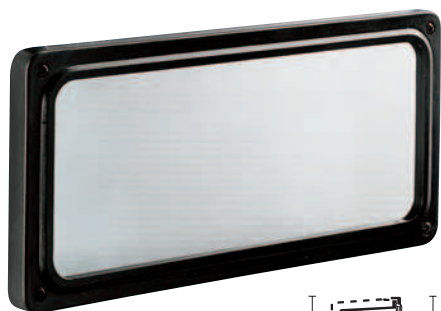

SERIE 500

Codice Code	Lampada Lamp	Attacco Base	Colori Colours	(Kg)
Lampade fluorescenti compatte		Compact fluorescent lamps		
150200	FSQ 18W	G24d-2	Nero/Black	1,4
150201	FSQ 18W	G24d-2	Bianco/White	1,4
150202	FSQ 18W	G24d-2	Grigio/Grey	1,4
150300	FSQ 26W	G24d-3	Nero/Black	1,6
150301	FSQ 26W	G24d-3	Bianco/White	1,6
150302	FSQ 26W	G24d-3	Grigio/Grey	1,6
Lampade alogene / Fluorescenti compatte integrate		Halogen / Integrated compact fluorescent lamps		
150000	HE 60W	E27	Nero/Black	1,1
150001	HE 60W	E27	Bianco/White	1,1
150002	HE 60W	E27	Grigio/Grey	1,1

Codice Code	Lampada Lamp	Attacco Base	Colori Colours	(Kg)
Lampade fluorescenti compatte		Compact fluorescent lamps		
150210	FSQ 18W	G24d-2	Nero/Black	1,5
150211	FSQ 18W	G24d-2	Bianco/White	1,5
150212	FSQ 18W	G24d-2	Grigio/Grey	1,5
150310	FSQ 26W	G24d-3	Nero/Black	1,7
150311	FSQ 26W	G24d-3	Bianco/White	1,7
150312	FSQ 26W	G24d-3	Grigio/Grey	1,7
Lampade alogene / Fluorescenti compatte integrate		Halogen / Integrated compact fluorescent lamps		
150400	HE 40W	E27	Nero/Black	1,2
150401	HE 40W	E27	Bianco/White	1,2
150402	HE 40W	E27	Grigio/Grey	1,2

CE IK08 IP65

ACCESSORI

Controcassa
Già in dotazione nell'apparecchio

Codice - Code
160370

ACCESSORIES

Recessed housing
Included in the fitting